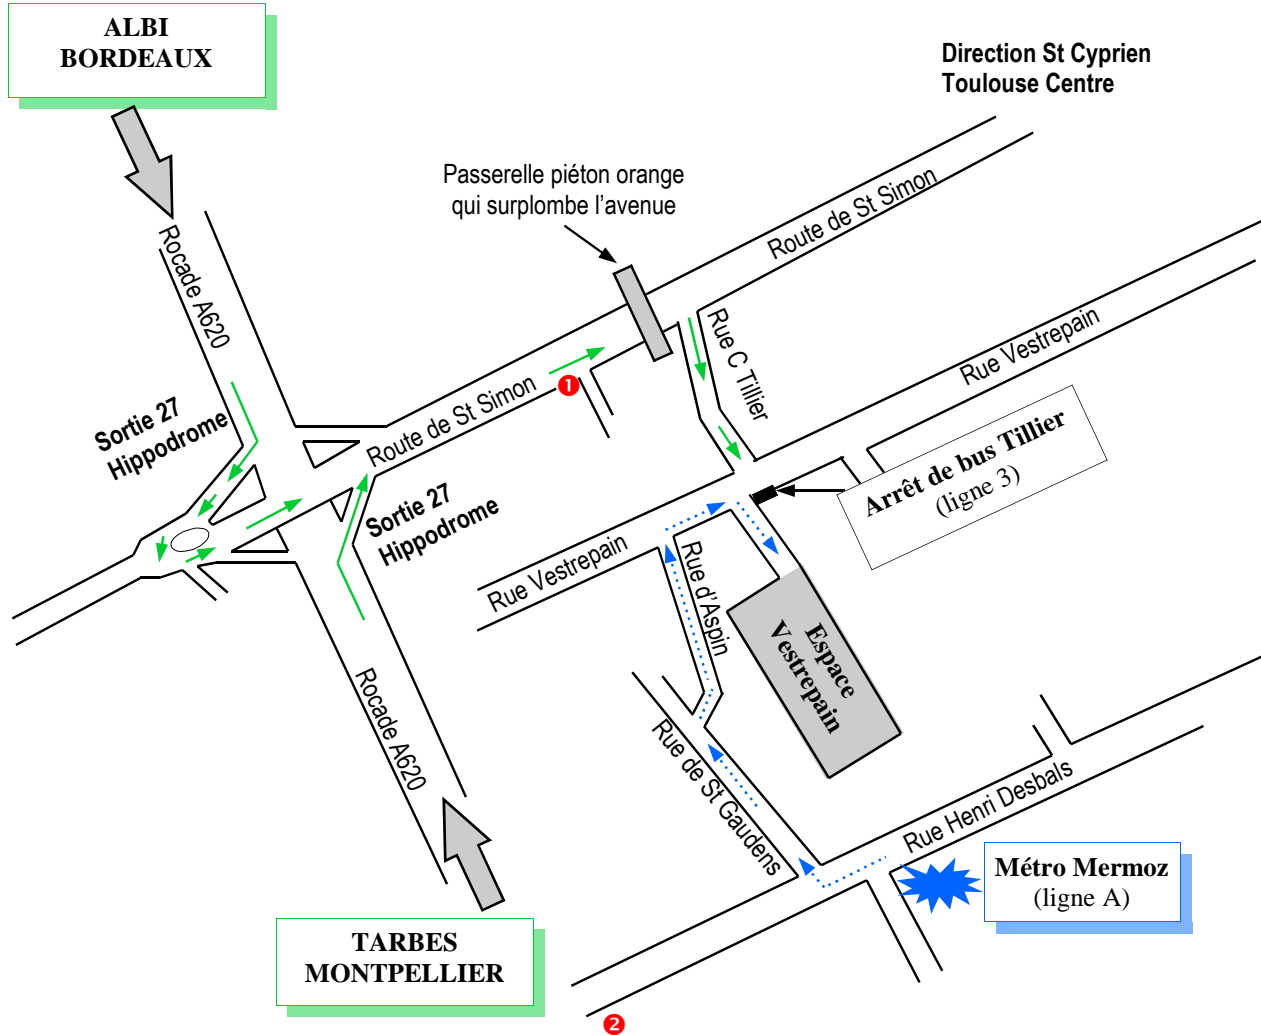

Pour arriver à

24 rue Vestrepain 31100 TOULOUSE
Tel : 05.61.16.46.65

.....▶ Par métro

- Depuis la Gare SNCF
➢ métro ligne A direction Basso Cambo jusqu'à :
.....▶ l'arrêt Mermoz puis emprunter la rue St Gaudens, suivi de la rue d'Aspin (1ère à droite)

...▶ Par bus

la ligne 3 arrêt Tillier à l'entrée du site

➔ Par véhicule

En venant du périphérique (rocade) :

- Prendre la sortie n° 27 Hippodrome
- Emprunter la route de St Simon direction St Cyprien Toulouse Centre
- Après le passage sous une passerelle piétons orange au niveau du collège la Cépière, au 2ème feu prendre la rue Tellier
- Aller jusqu'au bout de la rue
- L'entrée du site se trouve juste à droite en face des commerces (coiffeur...) au pied de l'arrêt de bus
- sur le site, un parking de 30 places est à disposition des visiteurs.

1 Route de St Simon direction centre ville : Radar de feu situé en hauteur au feu de la rue Labadie
2 Rue Henri Desbals direction centre ville : Radar de vitesse situé en hauteur au niveau du centre culturel H Desbals